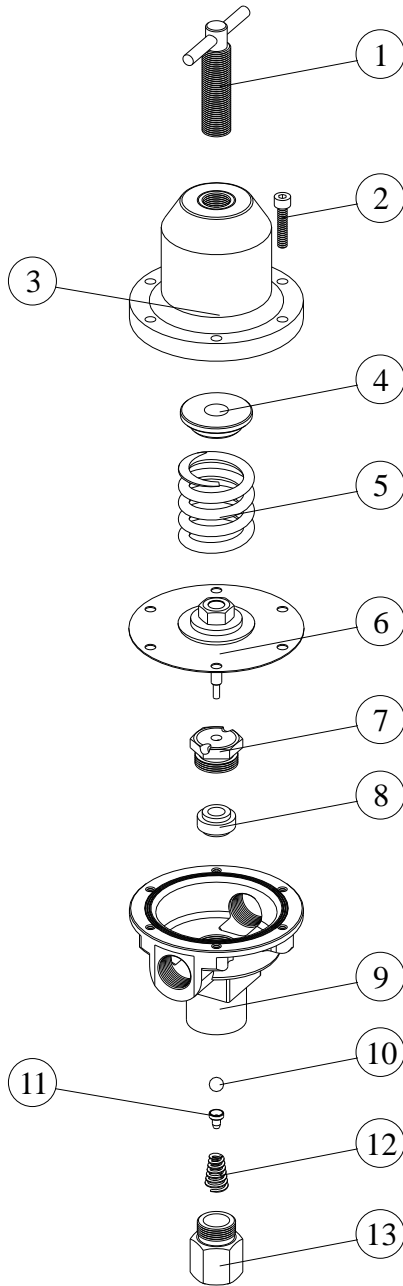

REGULADOR DE PRESION CARBURO DE TUNGSTENO

601-03 CT

Mod. 601-03 CT (0-1 bar)

Nº	REF.	DESCRIPCION
1	116.010.00	TORNILLO
2	C.TB0.27	TORNILLO
3	116.011.00	TAPA
4	116.000.05	ASIENTO
5	116.000.09	MUELLE
6	116.210.00	MEMBRANA
7	116.110.01	CUERPO VALVULA
8	116.111.00	ASIENTO
9	116.100.01	CUERPO
10	CB0.208	ESFERA
11	116.100.06	ASIENTO ESFERA
12	116.100.10	MUELLE
13	116.100.05	ASIENTO MUELLE